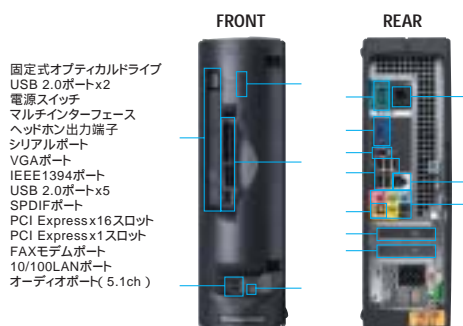

スタイリッシュ デスクトップ

Dimension™ 4700C

デルがおすすめする Microsoft® Windows® XP Professional

スマートに、快適に。

スリムでコンパクトなボディに高性能を凝縮。
抜群の拡張性も備えたスタイリッシュな本格派です。

Microsoft® Windows® XP 搭載。

コンパクトサイズでも充実のスペック。
ハイパフォーマンスで用途多彩に快適に。

省スペースのコンパクト設計ながら、CPUはHTテクノロジー インテル® Pentium® 4 プロセッサ 550を搭載可能。最大250GBのHDD、最大2GBのメモリなどハイスペックを実現。高負荷タスクやマルチタスクもスピーディーに処理。ビジネスからエンターテインメントまで、多彩に使える高性能デスクトップです。

いろいろなメディアが取り込める。
マルチインターフェースで世界が広がる。

7つのメディアが読み込み可能なメモリーカードリーダー、IEEE1394ポートを備えたマルチインターフェース*を搭載。さまざまなメディアからデータを取り込んで編集・保存も思いのまま。PCI Express™ スロット、7基のUSB2.0ポートなど入出力インターフェースも豊富で、非常に高い拡張性を有しています。

映像もサウンドもハイクオリティ。
エンターテインメントの楽しさも圧倒的。

高性能グラフィックコントローラ ATI RADEON® X300 SE 64MB*を搭載すれば、より高精細で鮮やかな映像表現が可能になり、3Dゲームや映画などの臨場感も倍増。またオンボードで5.1chサラウンドに対応していますので、サラウンドスピーカーシステム*を装備するだけで、手軽に迫力豊かな5.1chサラウンドが楽しめます。

*オプションになります。

:マルチインターフェース選択時の構成になり、別売りとなります。