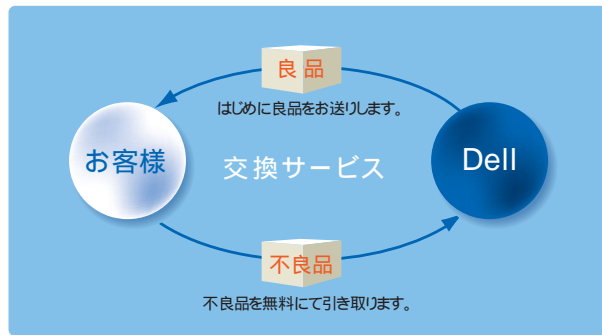

デルプリンタの 安心のサポートとは？

ご購入後1年以内であれば、万一の故障の際、良品先出しの無償交換サービスがご利用いただけます。これは故障の際、まず先にデルからお客様へ良品をお送りし、後日不良品を引き取らせていただくシステムです。

大容量カートリッジも設定。 容量とカラーで選べるインクカートリッジ。

標準容量のインクカートリッジに加えて、大容量インクカートリッジをご用意しています。ブラック+3色一体型カラーインク(シアン・マゼンタ・イエロー)、フォト専用との組み合わせでお選びください。

標準同梱品	オプション
大容量ブラックインクカートリッジ	ブラックインクカートリッジ
大容量カラーインクカートリッジ(シアン・マゼンタ・イエロー)	フォト専用カラーインクカートリッジ(フォトブラック・ライオン・ライオンマゼンタ) *フォト専用インクは大容量カートリッジの設定はありません。
	カラーインクカートリッジ(シアン・マゼンタ・イエロー)

942 Specifications

プリンタ機能	
印字速度	モノクロ:19枚/分 カラー:14枚/分 *1
解像度	4800 x 1200 dpi
インクカートリッジ	ブラック+3色一体型カラーインク(シアン・マゼンタ・イエロー) *2
給紙方法	自動
給紙枚数	普通紙100枚
対応メモリーカード	コンパクトフラッシュType I, II / マイクロドライブ/マルチメディアカード/SDカード/miniSDカード(要アダプタ)/メモリースティック、メモリースティック Duo(要アダプタ)、メモリースティック PRO、メモリースティック PRO Duo(要アダプタ)/スマートメディア/xDピクチャーカード(512MBまで) *3
コピー機能	
スタンダードアロンコピー	(PCなしでコピー可能)
印字速度	モノクロ:19枚/分 カラー:10枚/分 *1
コピー解像度	600 x 1200dpi
縮小/拡大	25 - 400%(スタンダードアロン時は最大200%)
連続コピー枚数	1 - 99枚
スキャナ機能	
スキャナタイプ	CIS フラットベッド型
光学解像度	600 x 2400 dpi
Fax機能	
Fax	PCとの接続により可能(送受信可) *4
共通仕様	
外寸(幅 x 高さ x 奥行)	437 x 168 x 323 mm(トレイ収納時) 437 x 290 x 445 mm(使用時)
本体重量	4.5Kg
対応用紙サイズ	A4 - A6, B5, レター、リーガル、ハガキ、バナー、封筒(長形3/4/40号、角形3/4/5/6号)、ユーザー定義サイズ
対応用紙種類	普通紙、ハガキ、ラベル紙、封筒、バナー、グリーンティングカード、インクジェット専用紙
インタフェース	USB1.1/2.0(Full Speed) *5
操作パネル	2.5インチ LCD
対応OS	Microsoft® Windows® XP, 2000
標準同梱品	パワーアダプタ(ACケーブル付き)、大容量ブラックインクカートリッジ、大容量カラーインクカートリッジ、ドライバ/CD、付属ソフトウェアバックアップCD、英語版オペレーションパネル、マニュアル

*1:印字速度は実際に印刷するものにより異なります。出典 Dell Inc プリンタラボでの測定実測値 *2:フォト専用インクカートリッジは別売オプションです。*3:一度に使用できるメモリーカードは枚数です。*4:モデムに接続されたパソコンと接続する必要があります。*5:USBケーブルは別売りとなっております。

製品の購入には当社の販売条件が適用されます。配送料は別途申し受けます。リースのご利用は法人及び個人事業主に限らせていただきます。また、リースは途中解約できません。個人の方は、個人分割プランがご利用になれます。誤操作や故障等より、システムに記録された内容が変化・消失する場合があります。データ損失の責任は一切負いかねます。1年間パーツ保証とは、ご購入から1年間、システムの復旧に必要な部品を無償で提供するサービスです。上記仕様は2005年5月10日現在のものであり、記載されている内容、外観及び仕様は予告なく変更する場合があります。本カタログに使用されている製品写真は、出荷時のものと一部異なる場合があります。表示画面は、はめ込み画像です。Dimension, Inspiron, Latitude, OptiPlex, Dell Precision, DELLロゴは、米国Dell Inc.の商標または登録商標です。その他の社名及び製品名は各社の商標または登録商標です。製品の実際の色は、印刷の関係で異なる場合があります。

サービス & サポート

安定したマシン使用環境を約束する万全のサービス&サポート体制。

デルは製品の操作にお困りの場合や万が一の故障、不意のトラブルについて、お客様の問題を迅速に解決します。標準サポート以外に、お客様のニーズに適した有償のサービスも提供します。*各サービス&サポートの詳細は、弊社営業またはホームページにてご確認ください。

標準保守サービス

24時間テクニカル電話サポート(24時間365日 E-メールサポート付)

経験豊富なサポートスタッフがハードウェアに関する技術的な問題を解決します。受付時間:24時間365日、E-メールサポート付 お電話はフリーダイヤルです。

1年間 交換サービス

ご購入から1年以内に正常な使用方法および環境下において製品が故障し、16時までにテクニカルサポートが故障と判断した場合、翌営業日(月・金、但し土日祝祭日及び年末年始12/30 - 1/3を除く)に交換製品を無償でお届けします。お客様にはご自身で製品本体または部品を交換いただいた上、不具合品を弊社宛てにご返却いただきます。

本プログラムにて提供される交換製品は、対象品と同等の製品または再調整品となります。16時以降に弊社テクニカルサポートが修理もしくは交換が必要と判断した場合は、翌営業日の受付分として翌々営業日に交換製品をお届けします。山間部、離島など地域によってはサービスに制限がある場合があります。インクジェット用インクカートリッジの品質保証期間は2年間です。

オプションサービス(別途費用がかかります。)