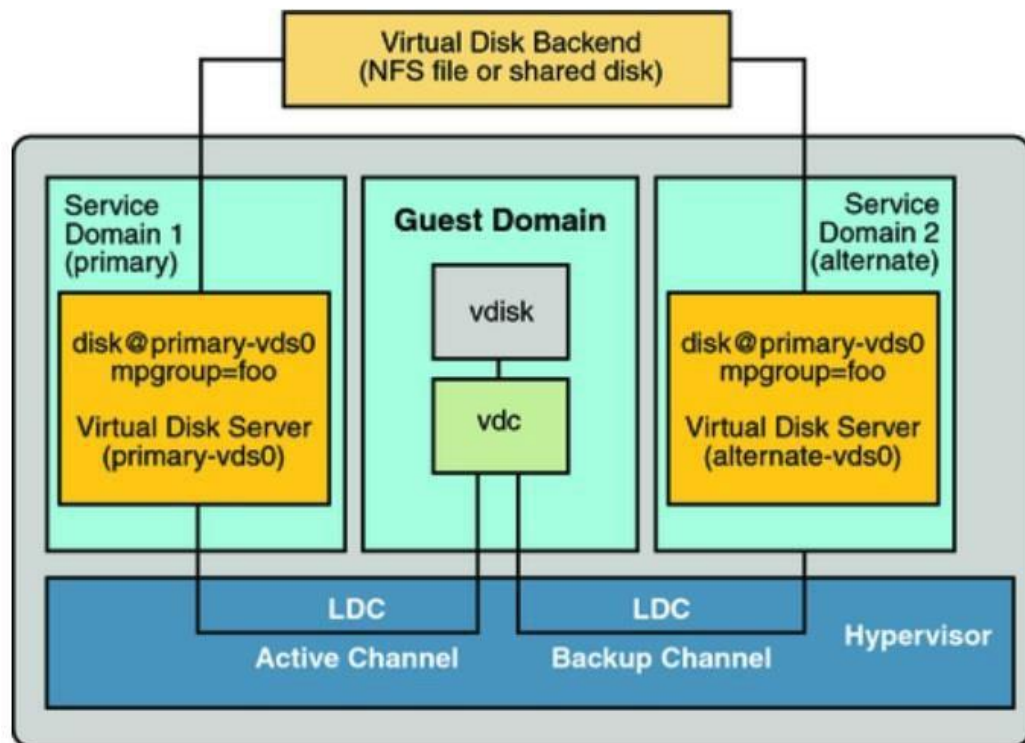

この記事の目的は、PowerPathによりSolarisでサポートされる仮想化の種類と、PowerPathのインストール場所を説明することです。

問題: DELL EMC SW: Solaris上のPowerPath

原因: デュアルパス仮想ディスクの実装。これはPowerPathでは動作しません。

解決策: サポート対象外のSolaris仮想化。

プライマリ
製品: PowerPath for Solaris