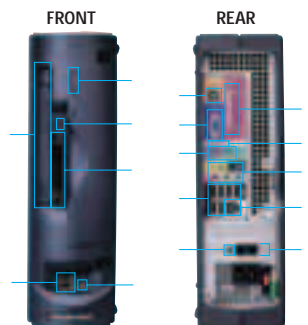

：別売りとなります。：構成により異なります。

電話で デルのスタッフがご注文や製品へのご質問などにお答えします。

044-556-4087

電話受付時間(日曜・祝日休み)
平日 / 9:00 - 20:00 土曜 / 10:30 - 19:00

まずはお電話!

デルのスタッフに
ご相談を

お支払い方法も
選べます

ご注文

ホームページで デルのホームページで
注文するとさらにお得。

<http://ad.jp.dell.com/ss/2400C/>

アドレスは最後の / まで欠かさず入力してください。

展示スペースで デル製品を見て、触って、
オーダーできる展示スペース。

DELL Real Site

地図など詳細は、<http://ad.jp.dell.com/np/real/>