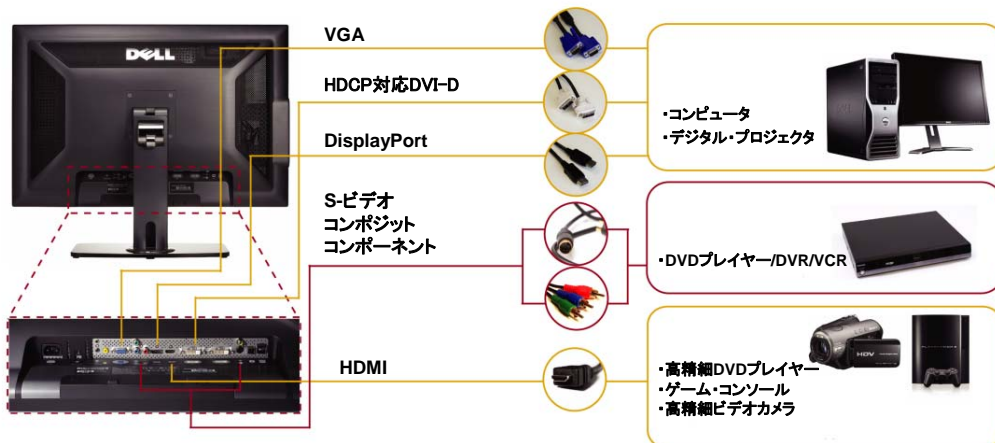

VGA、HDCP対応のDVI-D、S-Video、コンポーネント、コンポジット、HDMIを含む多様な接続オプションにより、ほとんどのPCや電子機器に接続可能です。また、Dell™ デジタルハイエンドシリーズ3008WFPは、DVI-Dに替る接続オプションとして注目を集めるDisplayPort接続に、世界でいち早く対応した液晶モニターです。

Dell™ デジタルハイエンドシリーズ 3008WFPは、より鮮明な画像、より高度なパフォーマンスでビジネスに欠かせない最高の価値を実現します。

### 卓越したスクリーン・パフォーマンスによるリアルな画像表現

- ・高精細WQXGA(2560×1600解像度)<sup>1</sup>と、さまざまなタイプの入力信号に対応する柔軟性を備えたビデオ処理機能。
- ・TrueColor技術(117%色域)<sup>2</sup>によって、コンテンツ制作に欠かせない高品質でリアルな画像表現と正確な色の再現。
- ・3000:1ダイナミック・コントラスト比による細やかな色表現で、高度な色精度と均一性を実現。

### 多彩な接続オプションで様々なマルチメディア・エクスペリエンス

- ・コンピュータからエンターテインメント、ゲームまで、多彩な用途に対応する高度な接続性を実現。
- ・コンピュータ上での高精細デジタル・ビデオ・コンテンツの再生を可能にする最新のデジタル・ビデオ・インターフェース規格、業界初のDisplayPortに対応。
- ・HDMI接続により、ハイビジョンDVD、ゲーム機器、デジタルカメラ、ビデオカメラなどのコンシューマー・デバイスから高精細コンテンツを再生可能。

### 総合的な画面調節(オプション)

1)高さ調節(上下90mm)

2)チルト(前3度/後19度)

3)スィーベル(左右30度)

- 4個のUSB 2.0高速ポートを装備し、カメラ、USBキー、マウスなどの周辺機器を簡単に接続可能。
- 操作しやすい一体型9-in-2カードリーダーにより、写真やファイルを簡単にダウンロード可能。

- 各種ケーブルをモニター・スタンドのケーブル・ホルダーで、デスク周りをすっきりと整頓。