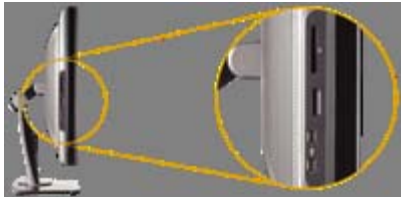

### 総合的な画面調節(オプション)

1)高さ調節(上下90mm)

2)チルト(前3度/後19度)

3)スィーベル(左右30度)

- 4個のUSB 2.0高速ポートを装備し、カメラ、USBキー、マウスなどの周辺機器を簡単に接続可能。
- 操作しやすい一体型9-in-2カードリーダーにより、写真やファイルを簡単にダウンロード可能。

- 各種ケーブルをモニター・スタンドのケーブル・ホルダーで、デスク周りをすっきりと整頓。