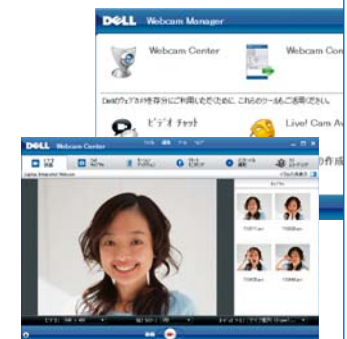

各部の名称と機能

※写真はSP2208WFPです。

- ①デュアルマイク ②ウェブカメラ ③VGA表示 ④DVI表示 ⑤HDMI表示 ⑥入力ソース選択 ⑦OSDメニュー/選択 ⑧輝度コントラスト調整 (+/-) キー ⑨電源ボタン ⑩電源プラグ ⑪サウンドバー-電源入力 ⑫オーディオ出力 ⑬HDMI入力 ⑭DVI-D入力 (HDCP対応) ⑮VGA入力 (ミニD-sub 15-ピン) ⑯USB2.0ポート (アップストリーム) ⑰USB2.0ポート (ダウンストリーム) × 2 ⑱USB2.0ポート (ダウンストリーム) × 2

サウンドバー (モニター用スピーカ AS501) 別売
直接取り付け可能な専用スピーカ。片チャンネル5Wの大音量出力。
電源は、モニタのコンセントから供給できるので、すっきり快適。

デル WebCam Software

付属のデルWebCam Softwareにより、ビデオチャットやビデオ録画、フォトキャプチャ、アバター作成、室内監視など、Webカメラを使った楽しみが多彩に広がります。

サービス サポート Service & Support