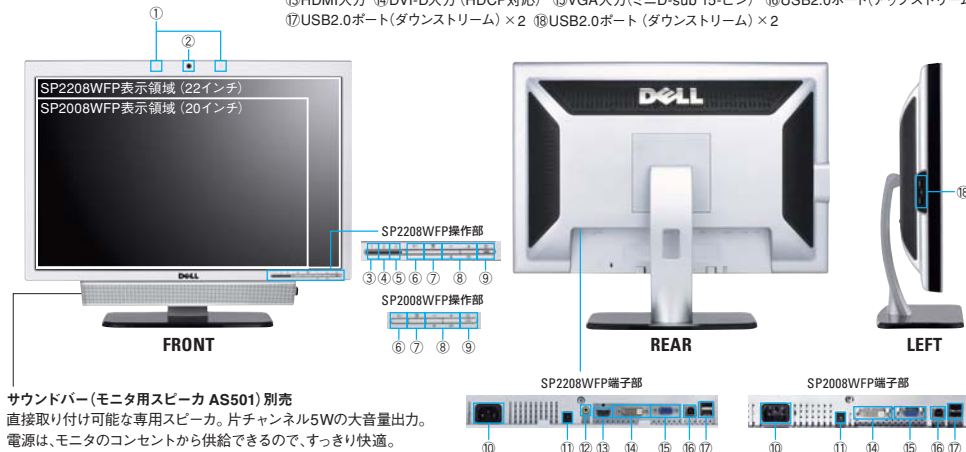

		SP2208WFP	SP2008WFP
モニタサイズ (表示画像サイズ)		22インチワイド	20インチワイド
LCDタイプ		TFT/アクティブマトリックス、デル TrueLife™パネル採用	
ピクセルピッチ		0.282mm	0.258mm
表示色		約1,677万色	
応答速度 (Typical)		2ms (gray-to-gray)	
表示領域	水平	473.76mm	433.4mm
	垂直	296.1mm	270.9mm
視野角度	水平	160°	
	垂直	160°	
輝度 (明るさ)		300cd/m ²	
ダイナミックコントラスト比		2000:1	
水平周波数 (kHz)		30kHz - 81kHz (自動)	30kHz - 83kHz (自動)
垂直周波数 (Hz)		56Hz - 76Hz (自動)	56Hz - 75Hz (自動)
最適解像度		1680 × 1050 (WXGA+)、リフレッシュレート 60Hz	
ウェブカメラ仕様: レンズ (視野角度)		66.5 ± 5°	
ウェブカメラ仕様: イメージセンサー		200万画素	
ビデオ仕様: ビデオフレームレート		1600 × 1200 (UXGA): 毎秒10フレームまで 640 × 480 (VGA) 以下: 毎秒30フレームまで	
ビデオ仕様: デジタルズーム		2倍	
オーディオ仕様: マイクタイプ		デュアルマイク	
オーディオ仕様: インターフェース		USB2.0 ハイスピード	
入力端子		HDMI、DVI-D (HDCP対応)、アナログ (ミニD-sub 15-ピン)	DVI-D (HDCP対応)、アナログ (ミニD-sub 15-ピン)
その他端子		USB2.0ポート × 4、ケンジントンセキュリティポート	
チルト角度		前4°、後21°	
対応VESAマウント規格		VESA 100mm	
外形寸法 (スタンド含む)		415.2 (H) × 512.8 (W) × 146.9 (D) mm	391.0 (H) × 473.1 (W) × 147.1 (D) mm
重量 (スタンド含む)		6.6kg	7kg
AC入力電圧		100 - 240V AC 50 / 60Hz + 3Hz / 1.5A (Max.)	100 - 240V AC 50 / 60Hz ± 3Hz / 1.5A (Max.)
消費電力	最小-最大	45W - 75W	38W - 75W
	スタンバイ時	2W以下	
スピーカ (別売)		AS501 (5W+5W)	
付属品		ドライバCD、電源ケーブル、VGAケーブル、DVIケーブル、 USBケーブル、プロダクトガイド、セットアップガイド、デル WebCam Software	

各部の名称と機能

※写真はSP2208WFPです。

- ①デュアルマイク ②ウェブカメラ ③VGA表示 ④DVI表示 ⑤HDMI表示 ⑥入力ソース選択 ⑦OSDメニュー/選択 ⑧輝度コントラスト調整 (+/-) キー ⑨電源ボタン ⑩電源プラグ ⑪サウンドバー-電源入力 ⑫オーディオ出力 ⑬HDMI入力 ⑭DVI-D入力 (HDCP対応) ⑮VGA入力 (ミニD-sub 15-ピン) ⑯USB2.0ポート (アップストリーム) ⑰USB2.0ポート (ダウンストリーム) × 2 ⑱USB2.0ポート (ダウンストリーム) × 2